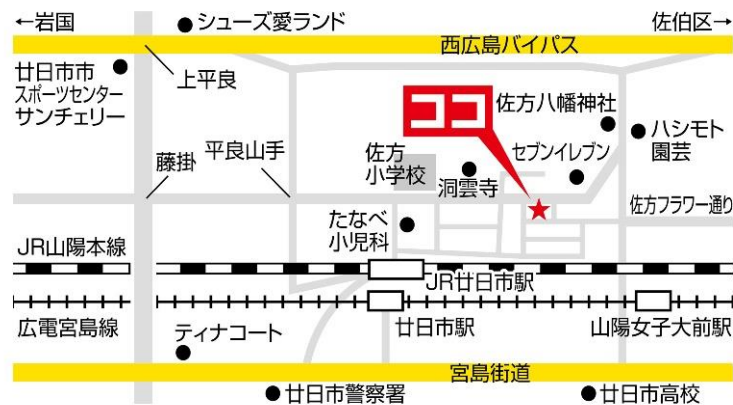

メゾン・ド・エンタ廿日市

個別内覧会開催中

サービス付き高齢者向け住宅「メゾン・ド・エンタ廿日市」では、入居をご検討中の方に限らず、興味をお持ちの方を対象に、個別内覧会を随時開催しております。

「まだ具体的には考えてないんだが・・・」「内部を見るだけでいい！」という方でも、お気軽にお申し付け下さい。

メゾン・ド・エンタ廿日市 アクセスマップ

時間：土日祝日を含む毎日 午前9時00分～午後5時00分

※ご来訪前にご予約をお願いします。ご予約がない場合、他のお客様のご案内や急な業務事情によりお断りする場合がございます。